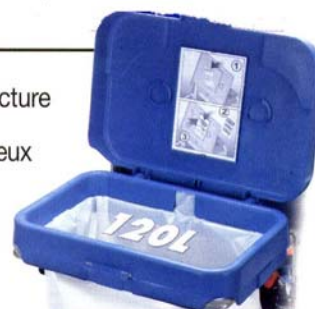

NCC 3 et 4

Chariot Combi-Compact

INOX

Sur ces deux chariots, la structure métallique est tout inox, ces deux modèles répondent à la norme NTR.

La seule chose qui les différencie: le NCC-3 est équipé d'un support sac poubelle 120L (sacs de 750mm/1100mm). Le NCC-4 est équipé d'un support sac de 2 x 70L (575/1000mm) qui permet de trier les déchets.

NCC-3 = 1 x 120L

NCC-4 = 2 x 70L

Le Kit NCK-1 Ce kit de lavage s'adapte sur tous les modèles NCC. Il est composé du seau bleu eau propre 24L, du seau rouge eau sale 16L et de la presse universelle. Vous pouvez utiliser ce kit avec les franges Faubert, à plat bouclées ou micro-fibres et ce, dans une large gamme de tailles.