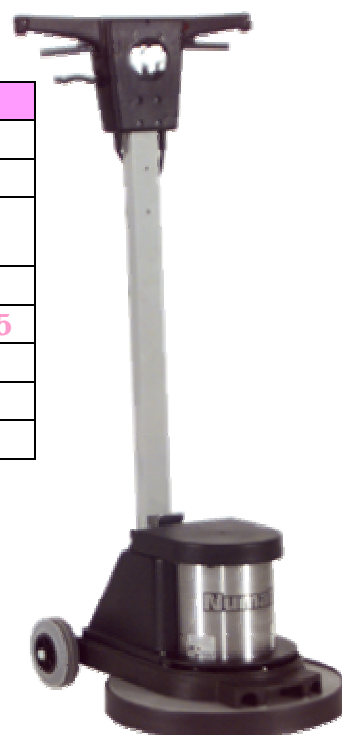

NMD 1000/1200 H

Manobrosses

HAUTE VITESSE

Caractéristiques Techniques

MODELE	NMD 1000 H	NMD 1200 H
PUISSANCE Watts	1000	1200
VOLTAGE	230 V	230 V
VITESSE ROTATION Tours/mn	300	300
LONG. CABLE	12.5 m	12.5 m
DIMENSIONS L x l x H mm	580 x 440 x 1185	580 x 440 x 1185
POIDS Kg	32	35
BROSSE Ø mm	450	450
DISQUES Ø mm	406	406

Accessoires optionnels Ø 450 mm :

MDA 30
Brosse coco

MDA 31
Brosse lavage

MDA 39 / XHAP
Plateau support disques

MDA 3
Jupe anti éclaboussures

MDA 16
Spray fixé sur timon

MDA 1
Réservoir 10 L

Liste non exhaustive