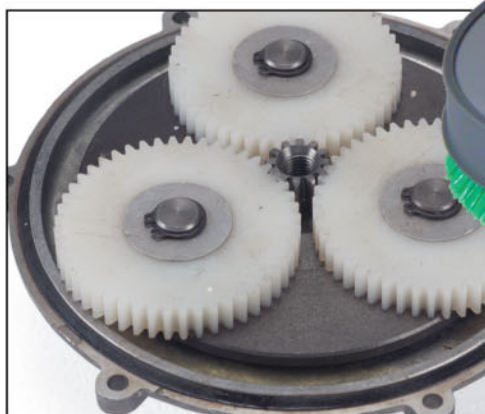

Une autre caractéristique propre à cette gamme : différents poids permettent d'atteindre 40, voire 50 Kg si nécessaire... Vous choisissez la puissance et le poids dont vous avez besoin à chaque instant.

Pour le polissage, la NS1500 est également disponible en version 300tr/m. Cette dernière est équipée d'un plateau Flexi Pad sur lequel vous pouvez - si nécessaire - y adjoindre une brosse standard.

Modèle	Moteur	Largeur	Brosse	Puissance	Rotation	Aspiration	Champ d'action	Poids	Dimensions
NS1500S	1500W	450mm	400mm	230V AC 50Hz	150tr/m	NDT130	32m	40Kgs	1185 x 580
NS1500H					300tr/m			30Kgs	x 460mm