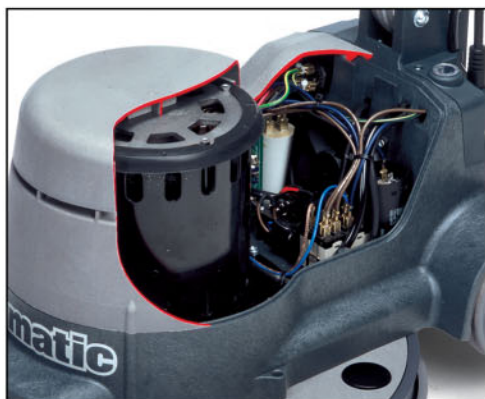

NuSpeed Ultra NSU1500

Cette machine ultra rapide est unique par bien des cotés. De plus cette machine s'adapte à tous les types de sols.

Si vous voulez des finitions d'aspect brillant ou mouillé ... ne cherchez pas plus loin, la NSU1500 est équipée d'un plateau flottant automatique qui améliore très sensiblement la liaison entre le disque et le sol. De ce fait, on arrive à un bien meilleur rendement car la température de travail s'en trouve augmentée et - ainsi - le brillant du sol est plus éclatant.

Grâce à ses qualités techniques, la NSU1500 se manipule sans effort, en particulier dans les espaces restreints ou encombrés.

Le système d'aspiration Dustrol s'y installe très simplement pour une finition 100% impeccable, une brillance irréprochable, sans la moindre poussière au sol.

Moteur	Largeur	Brosse	Puissance	Rotation	Aspiration	Champ d'action	Poids	Dimensions
1500W	400mm	400mm	230V AC 50Hz	1500tr/m	NDT130	32m	32Kgs	1150 x 660 x 460mm

D'autres articles apparaissent sur les photos. Ils ne sont là qu'à titre d'illustration.