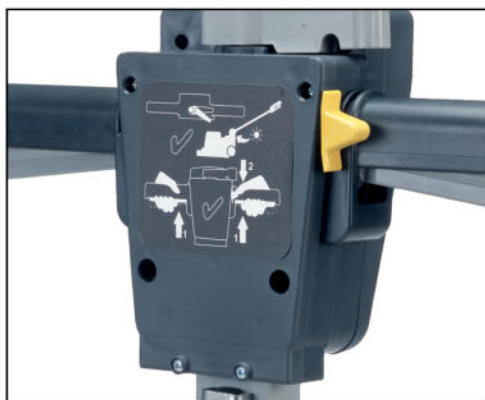

NuSpeed Ultra NSU1500

Cette machine ultra rapide est unique par bien des cotés. De plus cette machine s'adapte à tous les types de sols.

Si vous voulez des finitions d'aspect brillant ou mouillé ... ne cherchez pas plus loin, la NSU1500 est équipée d'un plateau flottant automatique qui améliore très sensiblement la liaison entre le disque et le sol. De ce fait, on arrive à un bien meilleur rendement car la température de travail s'en trouve augmentée et - ainsi - le brillant du sol est plus éclatant.

Grâce à ses qualités techniques, la NSU1500 se manipule sans effort, en particulier dans les espaces restreints ou encombrés.

Le système d'aspiration Dustrol s'y installe très simplement pour une finition 100% impeccable, une brillance irréprochable, sans la moindre poussière au sol.

Moteur	Largeur	Brosse	Puissance	Rotation	Aspiration	Champ d'action	Poids	Dimensions
1500W	400mm	400mm	230V AC 50Hz	1500tr/m	NDT130	32m	32Kgs	1150 x 660 x 460mm

D'autres articles apparaissent sur les photos. Ils ne sont là qu'à titre d'illustration.