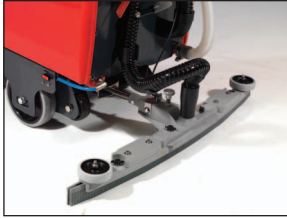

ET4045

ECOLAVEUSE A CABLE

Autolaveuse à câble économique avec système d'aspiration surpuissant à 2 turbines, pour les travaux difficiles. Elle est dotée d'un châssis acier recouvert epoxy, d'un suceur parabolique en structofoam, d'un timon de commandes ergonomique, pliant et ajustable.

L'ensemble moteur/brosse/raclette restitue des sols propres et secs (le suceur semi-parabolique à lèvres polyuréthane est flottant).

Nouvelle tête de Brosse pivotante (easy to use) qui facilite le changement de brosse. Système NUPLUG pour un changement rapide du câble.

Flexible de vidange eaux usées extensible et intégré au réservoir. Remplissage du réservoir eau propre avec bouchon intégrant un flexible extensible (Flexi-fill). Très simple d'utilisation.

Données techniques